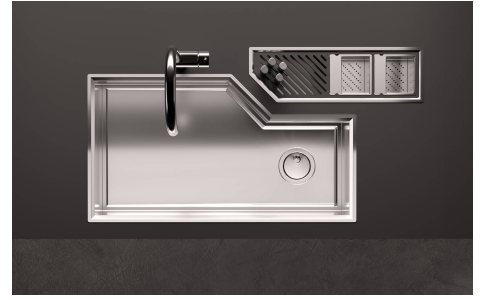

GALERIE

LES APPARIEMENTS RECOMMANDÉS