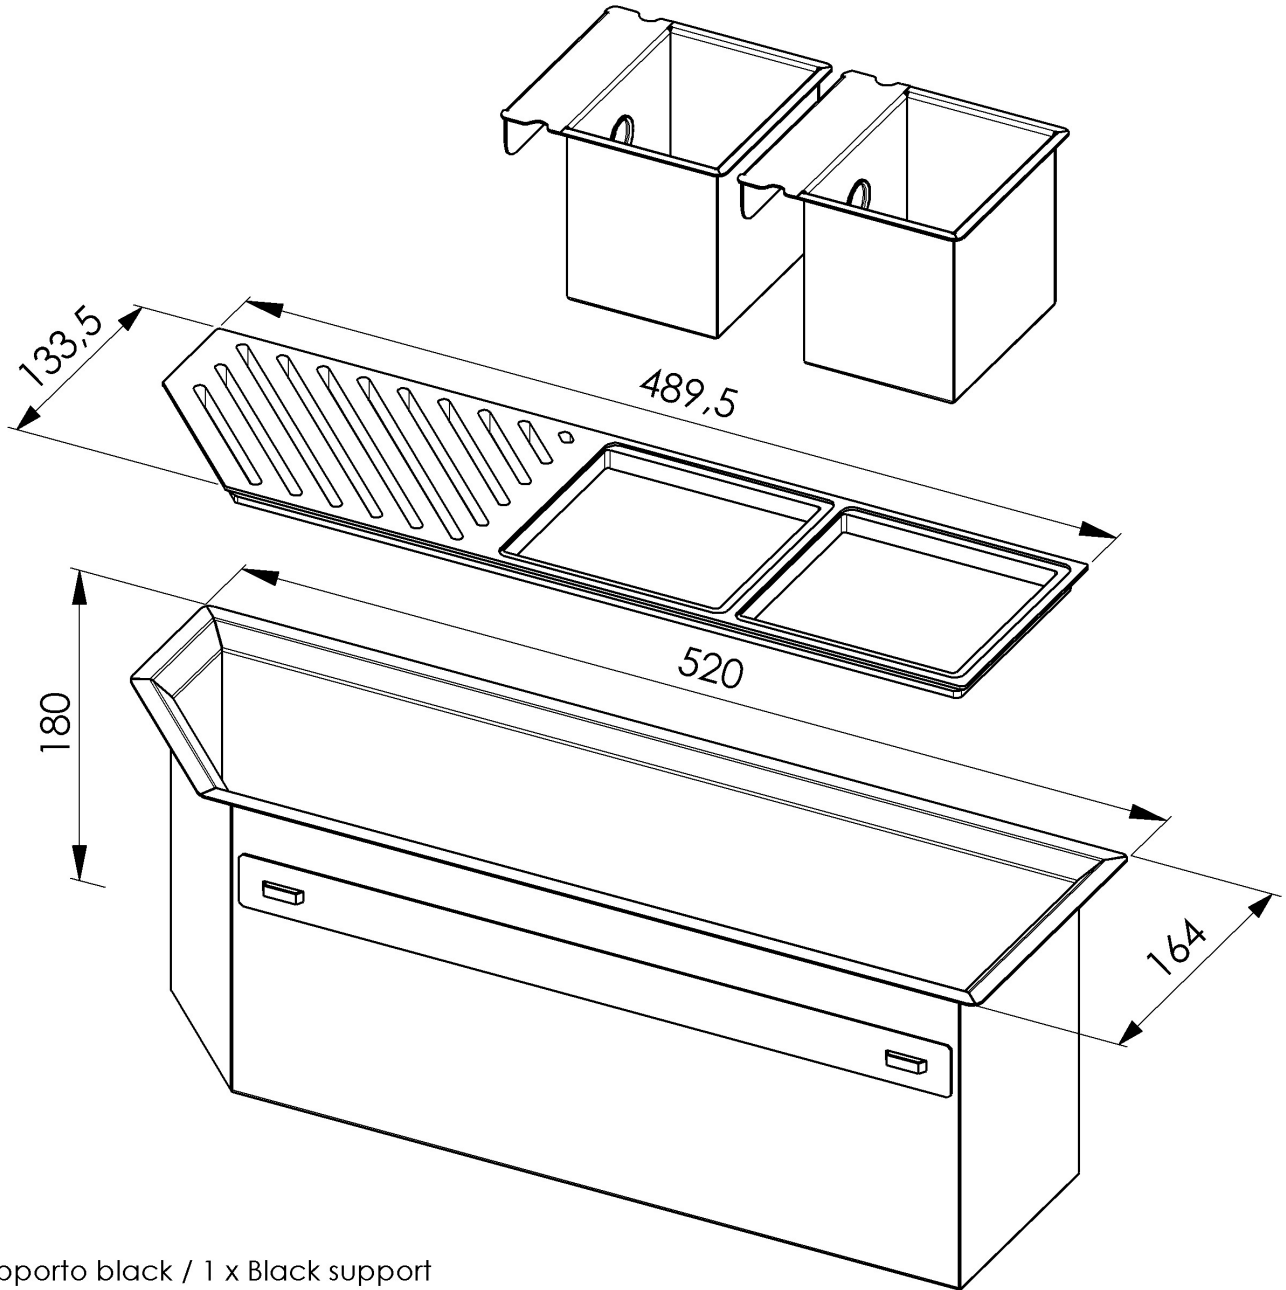

Canal équipé Diade

Canaux équipés

Code: 8100 801

CARACTÉRISTIQUES

ÉVIERS PROFONDS

Acier de 1 mm d'épaisseur. Une épaisseur importante qui garantit une résistance maximale pour les éviers qui ne connaissent pas les signes du temps.

DÉTAILS

Bord d'installation A fleur | FTS | Sous-plan

Matériau Acier inoxydable AISI 304

Finition Brossée Foster

Textures Satiné

Base 120 cm

Dimensions extérieures 520 x 164 mm

Dimensions intérieures 480 x 124 mm

Largeur 52 cm

Trou d'encastrement Voir fiche technique de l'évier

Équipement standard Crochets de fixation, joint, vidange, emballage en boîte

Vidange Vidange de 1¼"

DESSINS TECHNIQUES

8100 801

1 x Supporto black / 1 x Black support
2 x Vaschetta AISI 304 / 2 x AISI 304 tray